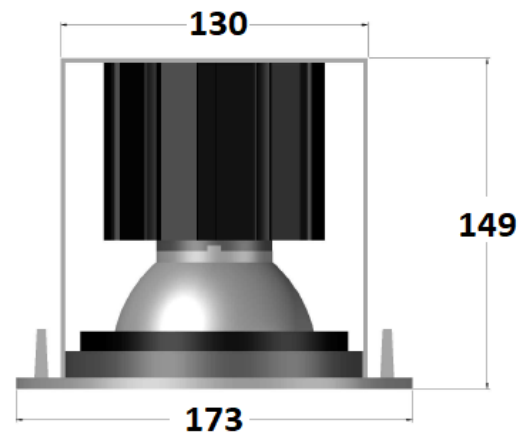

UBICACIÓN	INTERIORES
MODELO	ARCANA LED
SERIE	GY-ARCANA-RND
MARCA	GYGA
MONTAJE	EMPOTRADO
MATERIALES	ALUMINIO
ACABADOS	BLANCO / NEGRO

Luminario de empotrar dirigible redondo conformado por un anillo interior de 14cms y un anillo exterior redondo de 18cms de diámetro.

FUENTE LUMINOSA	
TIPO	COB LED
POTENCIA	15W (1200LM) 30W (3000LM)
VIDA	50 000
TEMPERATURA	3000k/4000K
IP	20

EQUIPO	DRIVER REMOTO (3000lm)
VOLTAJE	120-277V
POTENCIA	40W
ACABADO	BLANCO*

EQUIPO	DRIVER REMOTO(1200lm)
VOLTAJE	120-277V
POTENCIA	20W
ACABADO	BLANCO*