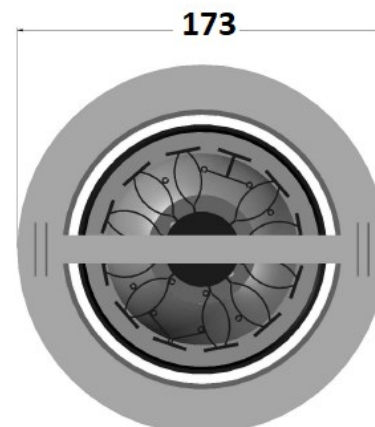

UBICACIÓN	INTERIORES
MODELO	ARCANA LED
SERIE	GY-ARCANA-RND
MARCA	GYGA
MONTAJE	EMPOTRADO
MATERIALES	ALUMINIO
ACABADOS	BLANCO / NEGRO

Luminario de empotrar dirigible redondo conformado por un anillo interior de 14cms y un anillo exterior redondo de 18cms de diámetro.

FUENTE LUMINOSA	
TIPO	COB LED
POTENCIA	15W (1200LM) 30W (3000LM)
VIDA	50 000
TEMPERATURA	3000k/4000K
IP	20

EQUIPO	DRIVER REMOTO (3000lm)
VOLTAJE	120-277V
POTENCIA	40W
ACABADO	BLANCO*

EQUIPO	DRIVER REMOTO(1200lm)
VOLTAJE	120-277V
POTENCIA	20W
ACABADO	BLANCO*