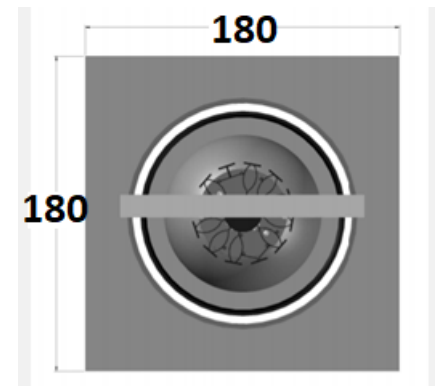

UBICACIÓN	INTERIORES
MODELO	ARCANA LED
SERIE	GY-ARCANA-SQR
MARCA	GYGA
MONTAJE	EMPOTRADO
MATERIALES	ALUMINIO
ACABADOS	BLANCO / NEGRO

FUENTE LUMINOSA	
TIPO	COB LED
POTENCIA	15W (1200LM) 30W (3000LM)
VIDA	50 000
TEMPERATURA	3000k/4000K
IP	20

Luminario de empotrar dirigible cuadrado conformado por un arillo interior de 180mmx180mm.

EQUIPO	DRIVER REMOTO (1200lm)
VOLTAJE	120-277V
POTENCIA	20W
ACABADO	BLANCO*

EQUIPO	DRIVER REMOTO (3000lm)
VOLTAJE	120-277V
POTENCIA	40W
ACABADO	BLANCO*

MODELO	WHATTS	ACABADO	TEMPERATURA	CRI	OPTICA	ATENUABLE
GY-ARCANA	15W	B Blanco	30 - 3000K	8) 80	M MEDIA	ND No
-SQR	30W	N Negro	40 - 4000K	(9) 90	S SPOT	D Si

EJEMPLO:

GY-ARCANA-SQR-15W-B-40-8-M-ND

LUMINARIO DE EMPOTRAR TIPO SQUARE MODELO ARCANA DE 15W ACABADO COLOR BLANCO 4000K 80CRI OPTICA MEDIA NO ATENUABLE.