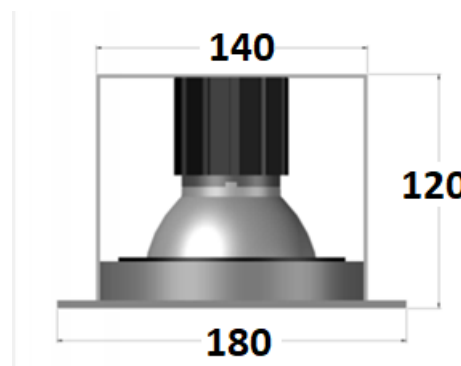

UBICACIÓN	INTERIORES
MODELO	ARCANA LED
SERIE	GY-ARCANA-SQR
MARCA	GYGA
MONTAJE	EMPOTRADO
MATERIALES	ALUMINIO
ACABADOS	BLANCO / NEGRO

FUENTE LUMINOSA	
TIPO	COB LED
POTENCIA	15W (1200LM) 30W (3000LM)
VIDA	50 000
TEMPERATURA	3000k/4000K
IP	20

Luminario de empotrar dirigible cuadrado conformado por un arillo interior de 180mmx180mm.

EQUIPO	DRIVER REMOTO (1200lm)
VOLTAJE	120-277V
POTENCIA	20W
ACABADO	BLANCO*

EQUIPO	DRIVER REMOTO (3000lm)
VOLTAJE	120-277V
POTENCIA	40W
ACABADO	BLANCO*

MODELO	WHATTS	ACABADO	TEMPERATURA	CRI	OPTICA	ATENUABLE
GY-ARCANA	15W	B Blanco	30 - 3000K	8) 80	M MEDIA	ND No
-SQR	30W	N Negro	40 - 4000K	(9) 90	S SPOT	D Si

EJEMPLO:

GY-ARCANA-SQR-15W-B-40-8-M-ND

LUMINARIO DE EMPOTRAR TIPO SQUARE MODELO ARCANA DE 15W ACABADO COLOR BLANCO 4000K 80CRI OPTICA MEDIA NO ATENUABLE.