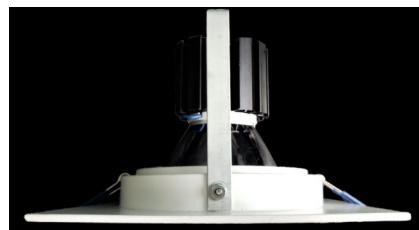

UBICACIÓN	INTERIORES
MODELO	ARCANA LED
SERIE	GY-ARCANA-SQR
MARCA	GYGA
MONTAJE	EMPOTRADO
MATERIALES	ALUMINIO
ACABADOS	BLANCO / NEGRO

FUENTE LUMINOSA	
TIPO	COB LED
POTENCIA	15W (1200LM) 30W (3000LM)
VIDA	50 000
TEMPERATURA	3000k/4000K
IP	20

Luminario de empotrar dirigible cuadrado conformado por un arillo interior de 180mmx180mm.

EQUIPO	DRIVER REMOTO (1200lm)
VOLTAJE	120-277V
POTENCIA	20W
ACABADO	BLANCO*

EQUIPO	DRIVER REMOTO (3000lm)
VOLTAJE	120-277V
POTENCIA	40W
ACABADO	BLANCO*