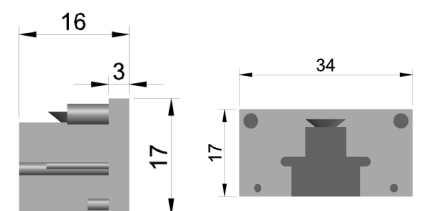

TAPA FINAL GY-28

CLAVE	COLOR	
GY-R28	NG	NEGRO
GY-R28	BL	BLANCO