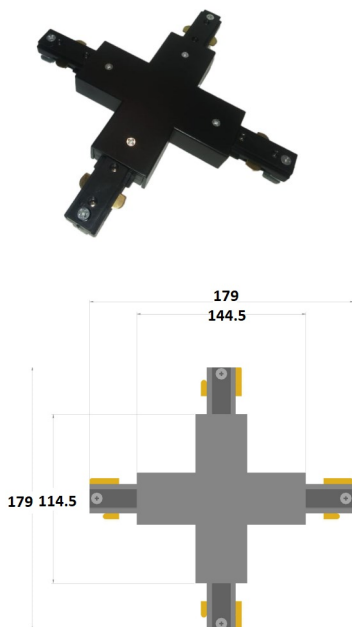

CONECTOR "X" PARA RIEL GY-25

CLAVE	COLOR	
GY-R24	NG	NEGRO
GY-R24	BL	BLANCO