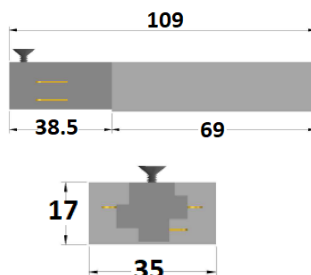

ACCESORIOS PARA RIEL

ACOMETIDA PARA RIEL GY-38

CLAVE	COLOR	
GY-R38	NG	NEGRO
GY-R38	BL	BLANCO