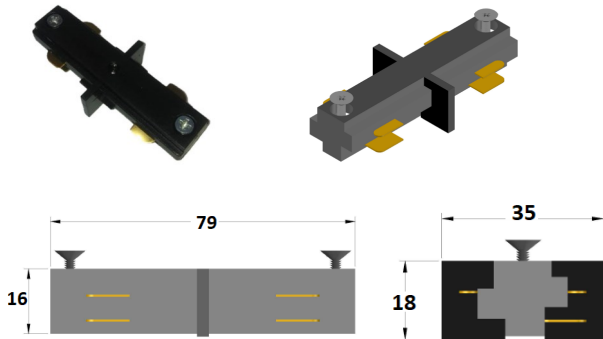

ACCESORIOS PARA RIEL

CONECTOR RECTO PARA RIEL GY-23

CLAVE	COLOR	
GY-R23	NG	NEGRO
GY-R23	BL	BLANCO