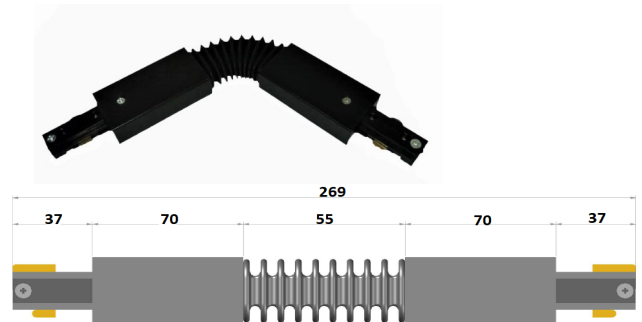

UBICACIÓN	CARDIO
MODELO	GY-TRACK-2M-NG/ GY TRACK-1M-NG
MARCA	GYGA
MONTAJE	SOBREPONER / SUSPENDER
MATERIALES	ALUMINIO
ACABADOS	NEGRO/BLANCO

CARACTERISTICAS GENERALES

POTENCIA MÁXIMA	190W
RANGO DE TENSIÓN	100-277V
CORRIENTE	1560—30 mA
GRADO DE PROTECCIÓN	IP 20

ACCESORIOS PARA RIEL

ACOMETIDA PARA RIEL GY-38

CLAVE	COLOR	
GY-R38	NG	NEGRO
GY-R38	BL	BLANCO

TAPA FINAL GY-28

CLAVE	COLOR	
GY-R28	NG	NEGRO
GY-R28	BL	BLANCO

ACCESORIOS PARA RIEL

CONECTOR RECTO PARA RIEL GY-23

CLAVE	COLOR	
GY-R23	NG	NEGRO
GY-R23	BL	BLANCO

CONECTOR FLEXIBLE PARA RIEL GY-R20

CLAVE	COLOR	
GY-R20	NG	NEGRO
GY-R20	BL	BLANCO

CONECTOR "X" PARA RIEL GY-25

CLAVE	COLOR	
GY-R24	NG	NEGRO
GY-R24	BL	BLANCO

CONECTOR "L" AJUSTABLE GY-R24