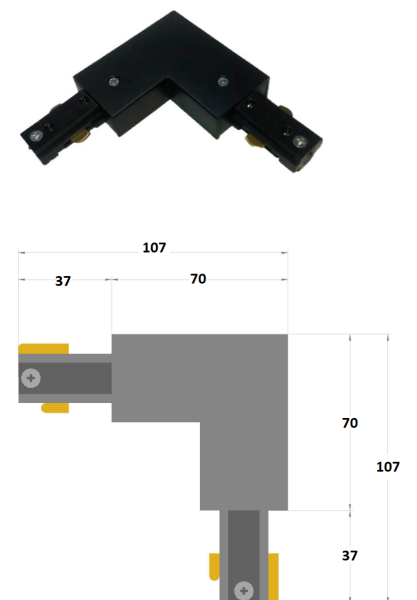

CLAVE	COLOR	
GY-R23	NG	NEGRO
GY-R23	BL	BLANCO

CONECTOR FLEXIBLE PARA RIEL GY-R20

CLAVE	COLOR	
GY-R20	NG	NEGRO
GY-R20	BL	BLANCO

CONECTOR "X" PARA RIEL GY-25

CLAVE	COLOR	
GY-R24	NG	NEGRO
GY-R24	BL	BLANCO

CONECTOR "L" AJUSTABLE GY-R24

CLAVE	COLOR	
GY-R24	NG	NEGRO
GY-R24	BL	BLANCO

CONECTOR "L" GY-R26

CLAVE	COLOR	
GY-R24	NG	NEGRO
GY-R24	BL	BLANCO

*Cotas en milímetros.