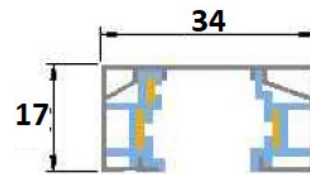

UBICACIÓN	CARDIO
MODELO	GY-TRACK-2M-NG/ GY TRACK-1M-NG
MARCA	GYGA
MONTAJE	SOBREPONER / SUSPENDER
MATERIALES	ALUMINIO
ACABADOS	NEGRO/BLANCO

CARACTERISTICAS GENERALES

POTENCIA MÁXIMA	190W
RANGO DE TENSIÓN	100-277V
CORRIENTE	1560—30 mA
GRADO DE PROTECCIÓN	IP 20

Riel de 34mmx17mm x1000mm de longitud.

Riel de 34mmx17mm x 2000mm de longitud.

MAXIMO LUMI-NARIAS POR RIEL

	Riel 93cms	RIEL 193 cms
PAR 30	4	7

*Cotas en milímetros.

CLAVE	LONGITUD	COLOR	
GY-TRACK	1M	NG	NEGRO
GY-TRACK	2M	BL	BLANCO