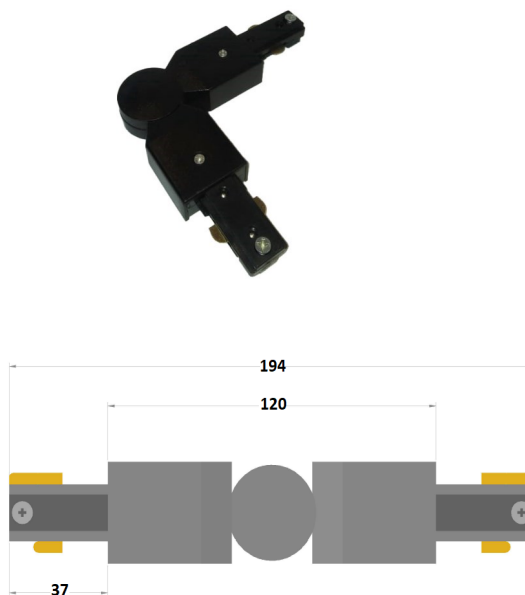

UBICACIÓN	CARDIO
MODELO	GY-TRACK-2M-NG/ GY TRACK-1M-NG
MARCA	GYGA
MONTAJE	SOBREPONER / SUSPENDER
MATERIALES	ALUMINIO
ACABADOS	NEGRO/BLANCO

CARACTERISTICAS GENERALES

POTENCIA MÁXIMA	190W
RANGO DE TENSIÓN	100-277V
CORRIENTE	1560—30 mA
GRADO DE PROTECCIÓN	IP 20

CLAVE	COLOR	
GY-R23	NG	NEGRO
GY-R23	BL	BLANCO

CONECTOR FLEXIBLE PARA RIEL GY-R20

CLAVE	COLOR	
GY-R20	NG	NEGRO
GY-R20	BL	BLANCO

CONECTOR "X" PARA RIEL GY-25

CLAVE	COLOR	
GY-R24	NG	NEGRO
GY-R24	BL	BLANCO

CONECTOR "L" AJUSTABLE GY-R24

CLAVE	COLOR	
GY-R24	NG	NEGRO
GY-R24	BL	BLANCO

CONECTOR "L" GY-R26

CLAVE	COLOR	
GY-R24	NG	NEGRO
GY-R24	BL	BLANCO

*Cotas en milímetros.