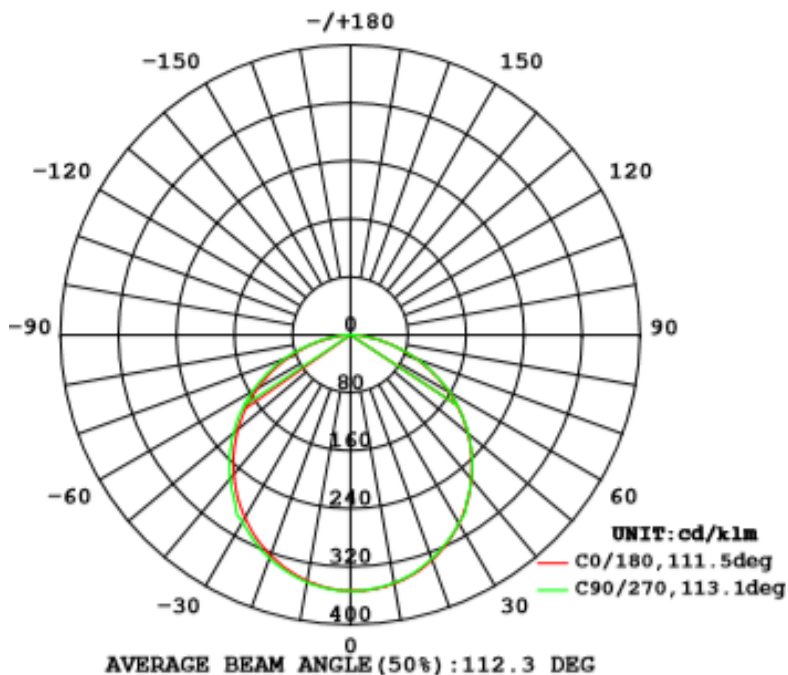

EJEMPLO: QUINN-SOB-8-46W-40-8-SL (LUMINARIO QUINN DE SOBREPONER, DE 2.26M DE LONGITUD 46W 4000K 80 CRI COLOR GRIS)

MODELO	TAMAÑO	WATTS	TEMPERATURA	CRI	COLOR	PZA. MAX INTERCO-NEXION	
QUINN-SUS	4' (1130mm)	8W	(30) 3000k	(8) 80 CRI	BL	BLANCO	20 LUMINARIOS
		23W			NG	NEGRO	
	8' (2260mm)	16W	(40) 4000k	(9) 90 CRI	SL	GRIS	10 LUMINARIOS
		46W			N	NATURAL	

MODELO	TAMAÑO	WATTS	TEMPERATURA	CRI	COLOR	PZA. MAX INTERCO-NEXION	
QUINN-SOB (SOBREPONER)	4' (1130mm)	8W	(30) 3000k	(8) 80 CRI	BL	BLANCO	20 LUMINARIOS
		23W			NG	NEGRO	
	8' (2260mm)	16W	(40) 4000k	(9) 90 CRI	SL	GRIS	10 LUMINARIOS
		46W			N	NATURAL	

MODELO	TAMAÑO	WATTS	TEMPERATURA	CRI	COLOR	PZA. MAX INTERCO-NEXION	
QUINN-EMP-T	4' (1130m m)	8W	(30) 3000k	(8) 80 CRI	BL	BLANCO	20 LUMINARIOS
		23W			NG	NEGRO	
	8' (2260m m)	16W	(40) 4000k	(9) 90 CRI	SL	GRIS	10 LUMINARIOS
		46W			N	NATURAL	

CURVA FOTOMETRICA