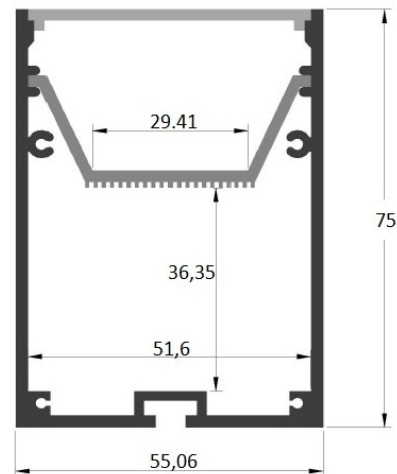

OSRAM
LED INSIDE

FUENTE LUMINOSA

TIPO	MÓDULO DE LED
POTENCIA/ LUMENES	8W 1300LM 23W 3850LM 16W 2600LM 46W 7700LM
VOLTAJE	120-277V
TEMPERATURA	3000K / 4000k
CRI	80 O 90
IP	20

Perfil luminoso de suspender, sobreponer y empotrar en T de aluminio fabricado en aluminio extruido de 55mm de ancho y 75mm de alto con difusor acrílico opalino. Acabado color blanco, negro o gris con pintura electrostática o aluminio natural.

MODELO DIMENSIONES

QUINN-4	1130MMX55MMX75MM
QUINN-8	2260MMX55MMX75MM

DRIVER

VOLTAJE	120-277v
POTENCIA	50W / 85W
ATENUABLE	0- 10V COMPATIBLE CON SISTEMAS LUTRON, LEVITON Y DALI.

OSRAM
INSIDE

* Se puede modificar la potencia del luminario de acuerdo a proyecto, consultar con el fabricante.

EJEMPLO: QUINN-SOB-8-46W-40-8-SL (LUMINARIO QUINN DE SOBREPONER, DE 2.26M DE LONGITUD 46W 4000K 80 CRI COLOR GRIS)

MODELO	TAMAÑO	WATTS	TEMPERATURA	CRI	COLOR	PZA. MAX INTERCO-NEXION	
QUINN-SUS	4' (1130mm)	8W	(30) 3000k	(8) 80 CRI	BL	BLANCO	20 LUMINARIOS
		23W			NG	NEGRO	
	8' (2260mm)	16W	(40) 4000k	(9) 90 CRI	SL	GRIS	10 LUMINARIOS
		46W			N	NATURAL	

MODELO	TAMAÑO	WATTS	TEMPERATURA	CRI	COLOR	PZA. MAX INTERCO-NEXION	
QUINN-SOB (SOBREPONER)	4' (1130mm)	8W	(30) 3000k	(8) 80 CRI	BL	BLANCO	20 LUMINARIOS
		23W			NG	NEGRO	
	8' (2260mm)	16W	(40) 4000k	(9) 90 CRI	SL	GRIS	10 LUMINARIOS
		46W			N	NATURAL	