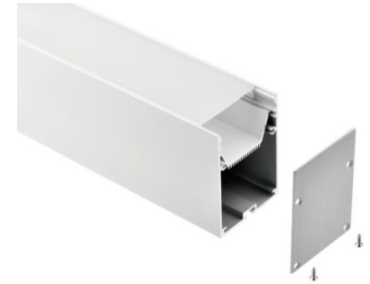

DATOS GENERALES

MODELO	QUINN
MARCA	GYGA
MONTAJE	SUSPENDER/SOBREPONER/ EMPOTRAR
TIPO	LED STRIP LINEAL
MATERIALES	Extrusión de aluminio y difusor de acrílico opalino.
ACABADOS	Blanco/ Negro/Gris/ Natural

OSRAM
LED INSIDE

FUENTE LUMINOSA

TIPO	MÓDULO DE LED
POTENCIA/ LUMENES	8W 1300LM 23W 3850LM 16W 2600LM 46W 7700LM
VOLTAJE	120-277V
TEMPERATURA	3000K / 4000k
CRI	80 O 90
IP	20

Perfil luminoso de suspender, sobreponer y empotrar en T de aluminio fabricado en aluminio extruido de 55mm de ancho y 75mm de alto con difusor acrílico opalino. Acabado color blanco, negro o gris con pintura electrostática o aluminio natural.

EJEMPLO: QUINN-SOB-8-46W-40-8-SL (LUMINARIO QUINN DE SOBREPONER, DE 2.26M DE LONGITUD 46W 4000K 80 CRI COLOR GRIS)

MODELO	TAMAÑO	WATTS	TEMPERATURA	CRI	COLOR	PZA. MAX INTERCO-NEXION	
QUINN-SUS	4' (1130mm)	8W	(30) 3000k	(8) 80 CRI	BL	BLANCO	20 LUMINARIOS
		23W			NG	NEGRO	
	8' (2260mm)	16W	(40) 4000k	(9) 90 CRI	SL	GRIS	10 LUMINARIOS
		46W			N	NATURAL	